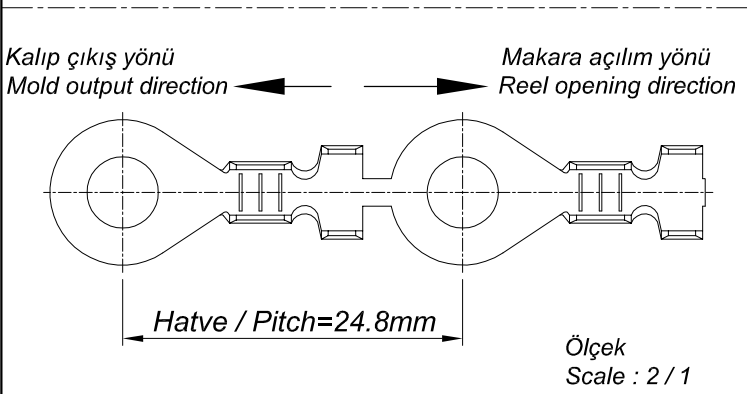

PARÇA KODU PART CODE	PARÇA ADI PART NAME	s ÖLÇÜSÜ (KALINLIK) s MEASURE (THICKNESS)	Malzeme Material	Kaplama / Coating		
				SN	AG	Nİ
MS 2424 DP	4 NO KABLO UÇ Ø5.2 =DP=	0.38±0.05	(CuZn30) Pirinç / Brass	-	-	-
MS 2424 RP	4 NO KABLO UÇ Ø5.2 =RP=	0.38±0.05	(CuZn30) Pirinç / Brass	-	-	-
MS 2424.50 DP	4 NO KABLO UÇ Ø5.2 =DP=	0.50±0.05	(CuZn30) Pirinç / Brass	-	-	-
MS 2424.50 RP	4 NO KABLO UÇ Ø5.2 =RP=	0.50±0.05	(CuZn30) Pirinç / Brass	-	-	-
TŞ 2424.60 DP	4 NO KABLO UÇ Ø5.2 =DP=	0.60±0.05	(CuZn30) Pirinç / Brass	-	-	-
TŞ 2424.60 RP	4 NO KABLO UÇ Ø5.2 =RP=	0.60±0.05	(CuZn30) Pirinç / Brass	-	-	-
TŞ 2424.60 RPK	4 NO KABLO UÇ Ø5.2 =RPK=	0.60±0.05	(CuZn30) Pirinç / Brass	+	-	-
TŞ 2424.60 RÇN	4 NO KABLO UÇ Ø5.2 =RÇN=	0.60±0.05	Paslanmaz Sac(430)	-	-	+

Kablo Kesiti
Wire Section : 2.50 - 4 mm²

Resim üzerinden ölçü almayınız
do not measure on drawing

Tarih / Date	25.07.2013	İmza /Signature	Ölçek /Scale				
Çizen / Desing	M.Yağcı						
Onay / Approval	S.Gölcük		5 / 1	No	Değişiklik / Revision	Tarih/Date	
		Parça Adı: Part Name		4 NO KABLO UCU Ø5.2		Parça Kodu: Part Code	TŞ 2424