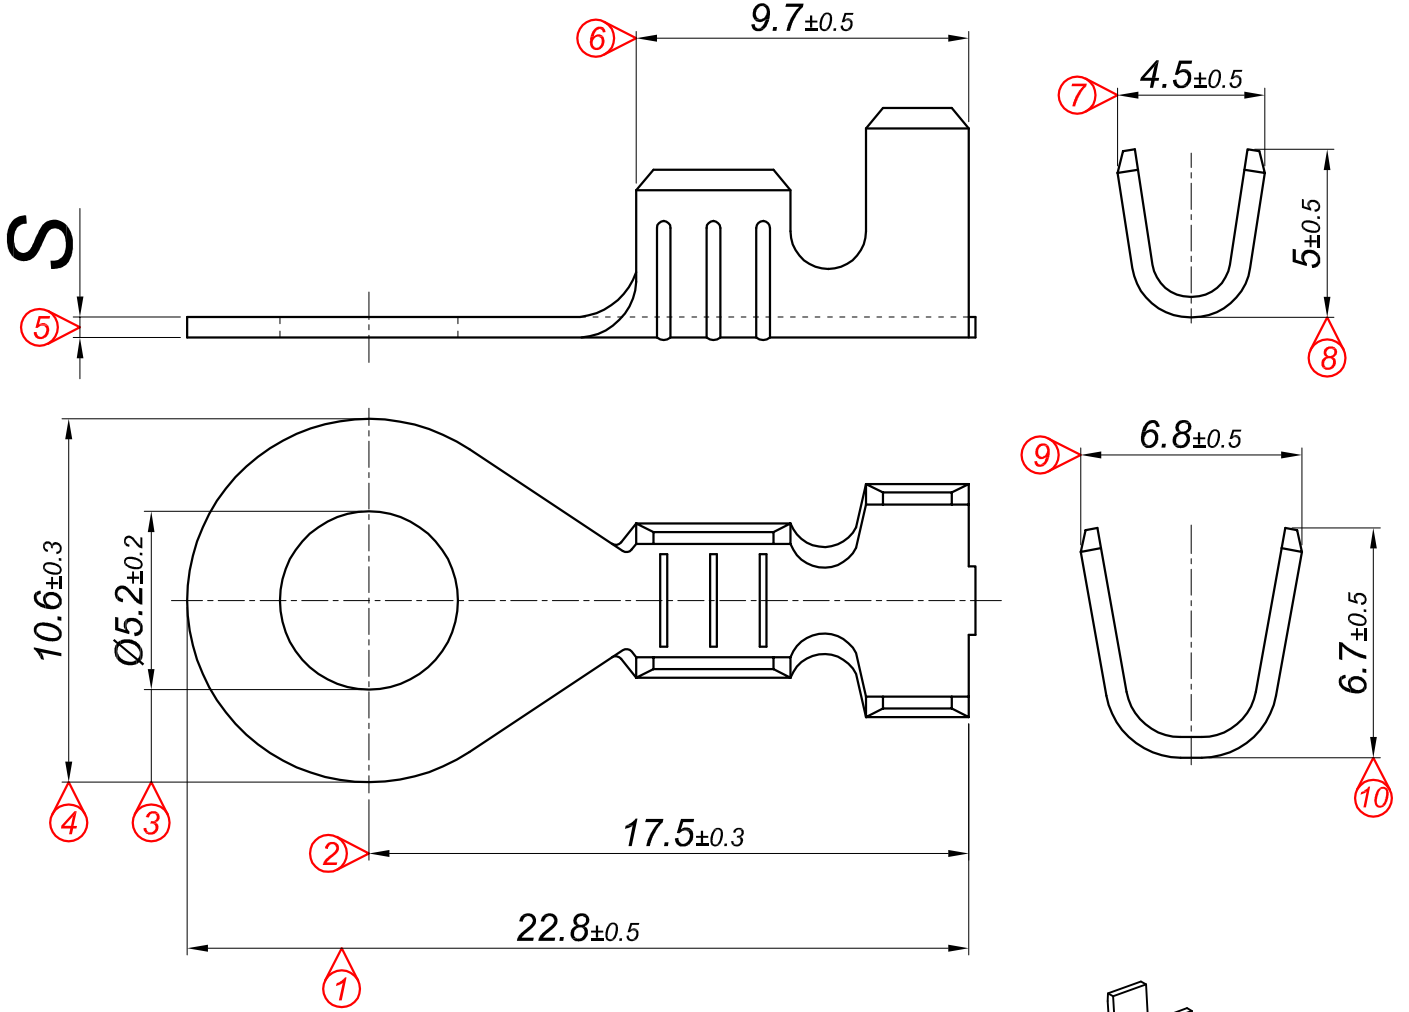

PARÇA KODU PART CODE	PARÇA ADI PART NAME	s ÖLÇÜSÜ (KALINLIK) s MEASURE (THICKNESS)	Malzeme Material	Kaplama / Coating		
				SN	AG	Nİ
MS 2424 DP	4 NO KABLO UÇ Ø5.2 =DP=	0.38±0.05	(CuZn30) Pirinç / Brass	-	-	-
MS 2424 RP	4 NO KABLO UÇ Ø5.2 =RP=	0.38±0.05	(CuZn30) Pirinç / Brass	-	-	-
MS 2424.50 DP	4 NO KABLO UÇ Ø5.2 =DP=	0.50±0.05	(CuZn30) Pirinç / Brass	-	-	-
MS 2424.50 RP	4 NO KABLO UÇ Ø5.2 =RP=	0.50±0.05	(CuZn30) Pirinç / Brass	-	-	-
TŞ 2424.60 DP	4 NO KABLO UÇ Ø5.2 =DP=	0.60±0.05	(CuZn30) Pirinç / Brass	-	-	-
TŞ 2424.60 RP	4 NO KABLO UÇ Ø5.2 =RP=	0.60±0.05	(CuZn30) Pirinç / Brass	-	-	-
TŞ 2424.60 RPK	4 NO KABLO UÇ Ø5.2 =RPK=	0.60±0.05	(CuZn30) Pirinç / Brass	+	-	-
TŞ 2424.60 RÇN	4 NO KABLO UÇ Ø5.2 =RÇN=	0.60±0.05	Paslanmaz Sac(430)	-	-	+

Kablo Kesiti
Wire Section : 2.50 - 4 mm²

Resim üzerinden ölçü almayınız
do not measure on drawing

Tarih / Date	25.07.2013	İmza /Signature	Ölçek /Scale				
Çizen / Desing	M.Yağcı						
Onay / Approval	S.Gölcük		5 / 1	No	Değişiklik / Revision	Tarih/Date	
		Parça Adı: Part Name		4 NO KABLO UCU Ø5.2		Parça Kodu: Part Code	TŞ 2424